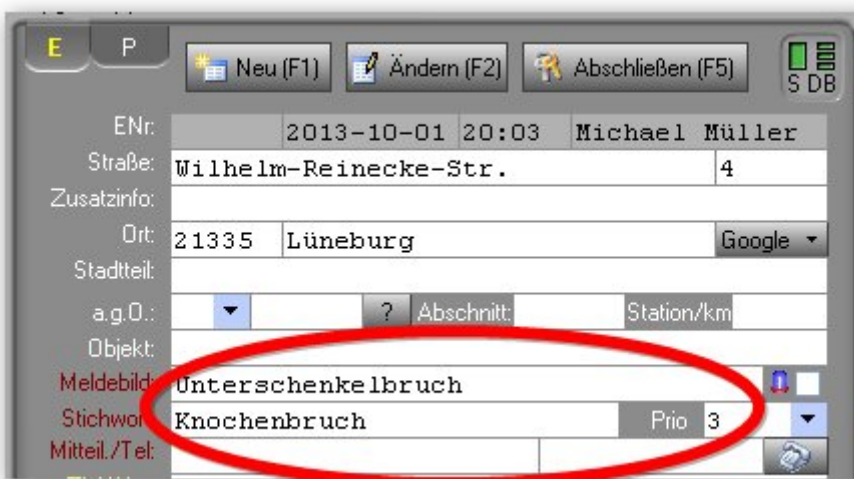

Stichwort / Meldebild

Stichwörter kann man sich als Oberbegriffe vorstellen

Meldebild ist der detaillierte konkrete Anlass mit knapper Beschreibung

Jedem Stichwort können beliebige Meldebilder zugeordnet werden.

Wird bei einem Einsatz das Meldebild ausgefüllt, trägt ELS-Professional das zugehörige Stichwort sowie die Priorität automatisch ein.

Stichwörter

Ein Stichwort kann für eine statistische Auswertung besser heran gezogen werden, als ein Meldebild. Während Meldebilder wie Freitext sind und immer anders geschrieben werden können, handelt es sich bei den Stichwörtern um fest eingespeicherte Begriffe.