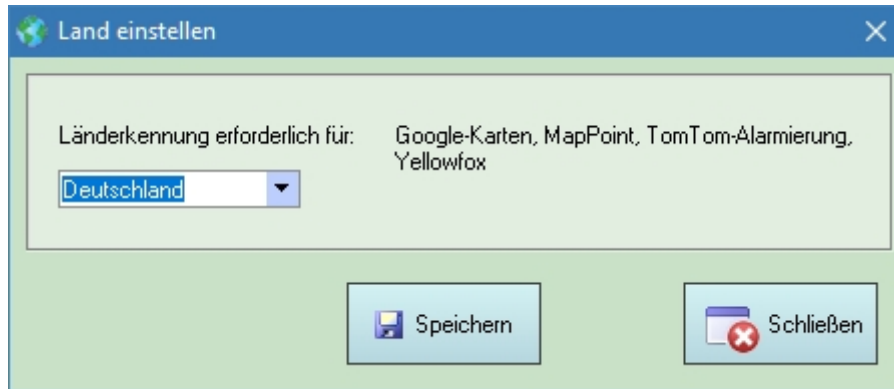

Geben Sie hier bitte das Administrator-Passwort ein. Der Benutzer "Administrator" ist in der Benutzerverwaltung mit allen Rechten ausgestattet .

Login: **Administrator**

Passwort:

wiederholen:

Der Benutzer Administrator verfügt im Programm jedoch über besondere Rechte, deren Missbrauch unter anderem zum Löschen der Einsätze führen könnte. Für verschiedene administrative Menüs wird erwartet, dass der ELS-Benutzer sich mit dem Login „Administrator“ angemeldet hat. Beispiele:

- Alle Einsätze löschen
- Auto-Anmeldung einstellen
- Daten importieren
- Ausblenden verschiedener Menüpunkte

Das Passwort kann später in der Benutzerverwaltung geändert werden.

Ländereinstellung

Für die richtige Straßen- oder Kartensuche ist u.a. bei Google eine Länderangabe erforderlich. Es besteht die Auswahl zwischen Deutschland / Österreich / Schweiz:

Erste Anmeldung

Nun erfolgt der erste Anmeldung mit dem Login und Passwort, dass beim „ersten Benutzer“ (siehe oben) gewählt wurde:

ELN Professional

Hostname: RAKETE Server: localhost Modus: Lage:

ELN-Professional V 6.0.15